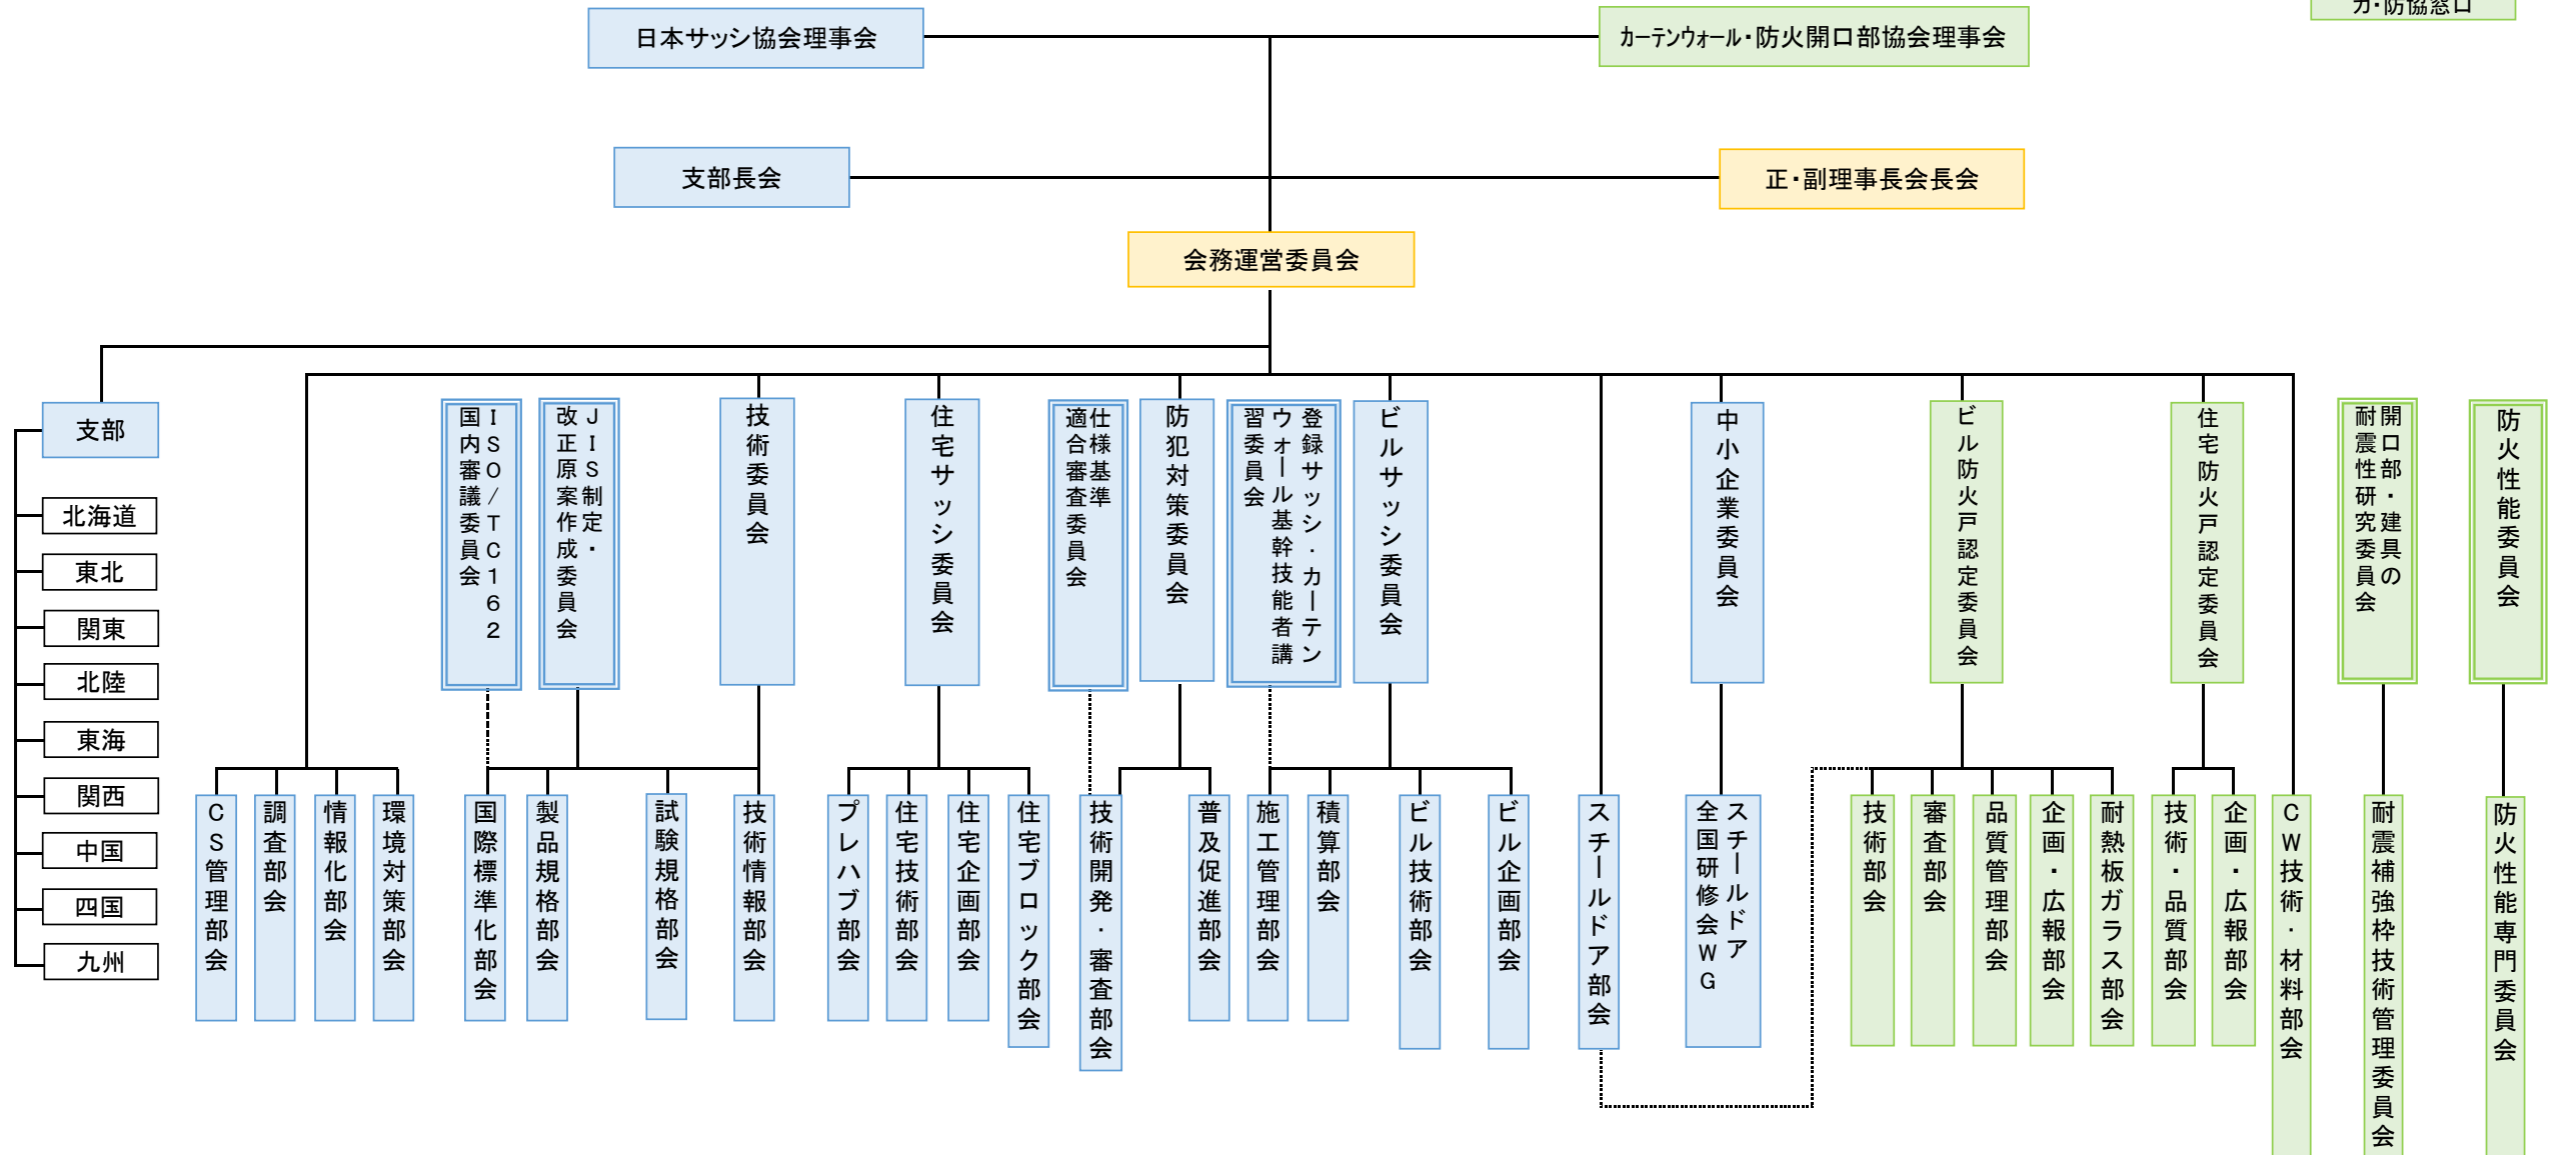

H28年度

両協会 事業運営組織

サッシ協会窓口

カ・防協窓口

※支部内組織としてビルサッシ委員会—支部・地区契約適正化推進部会がある