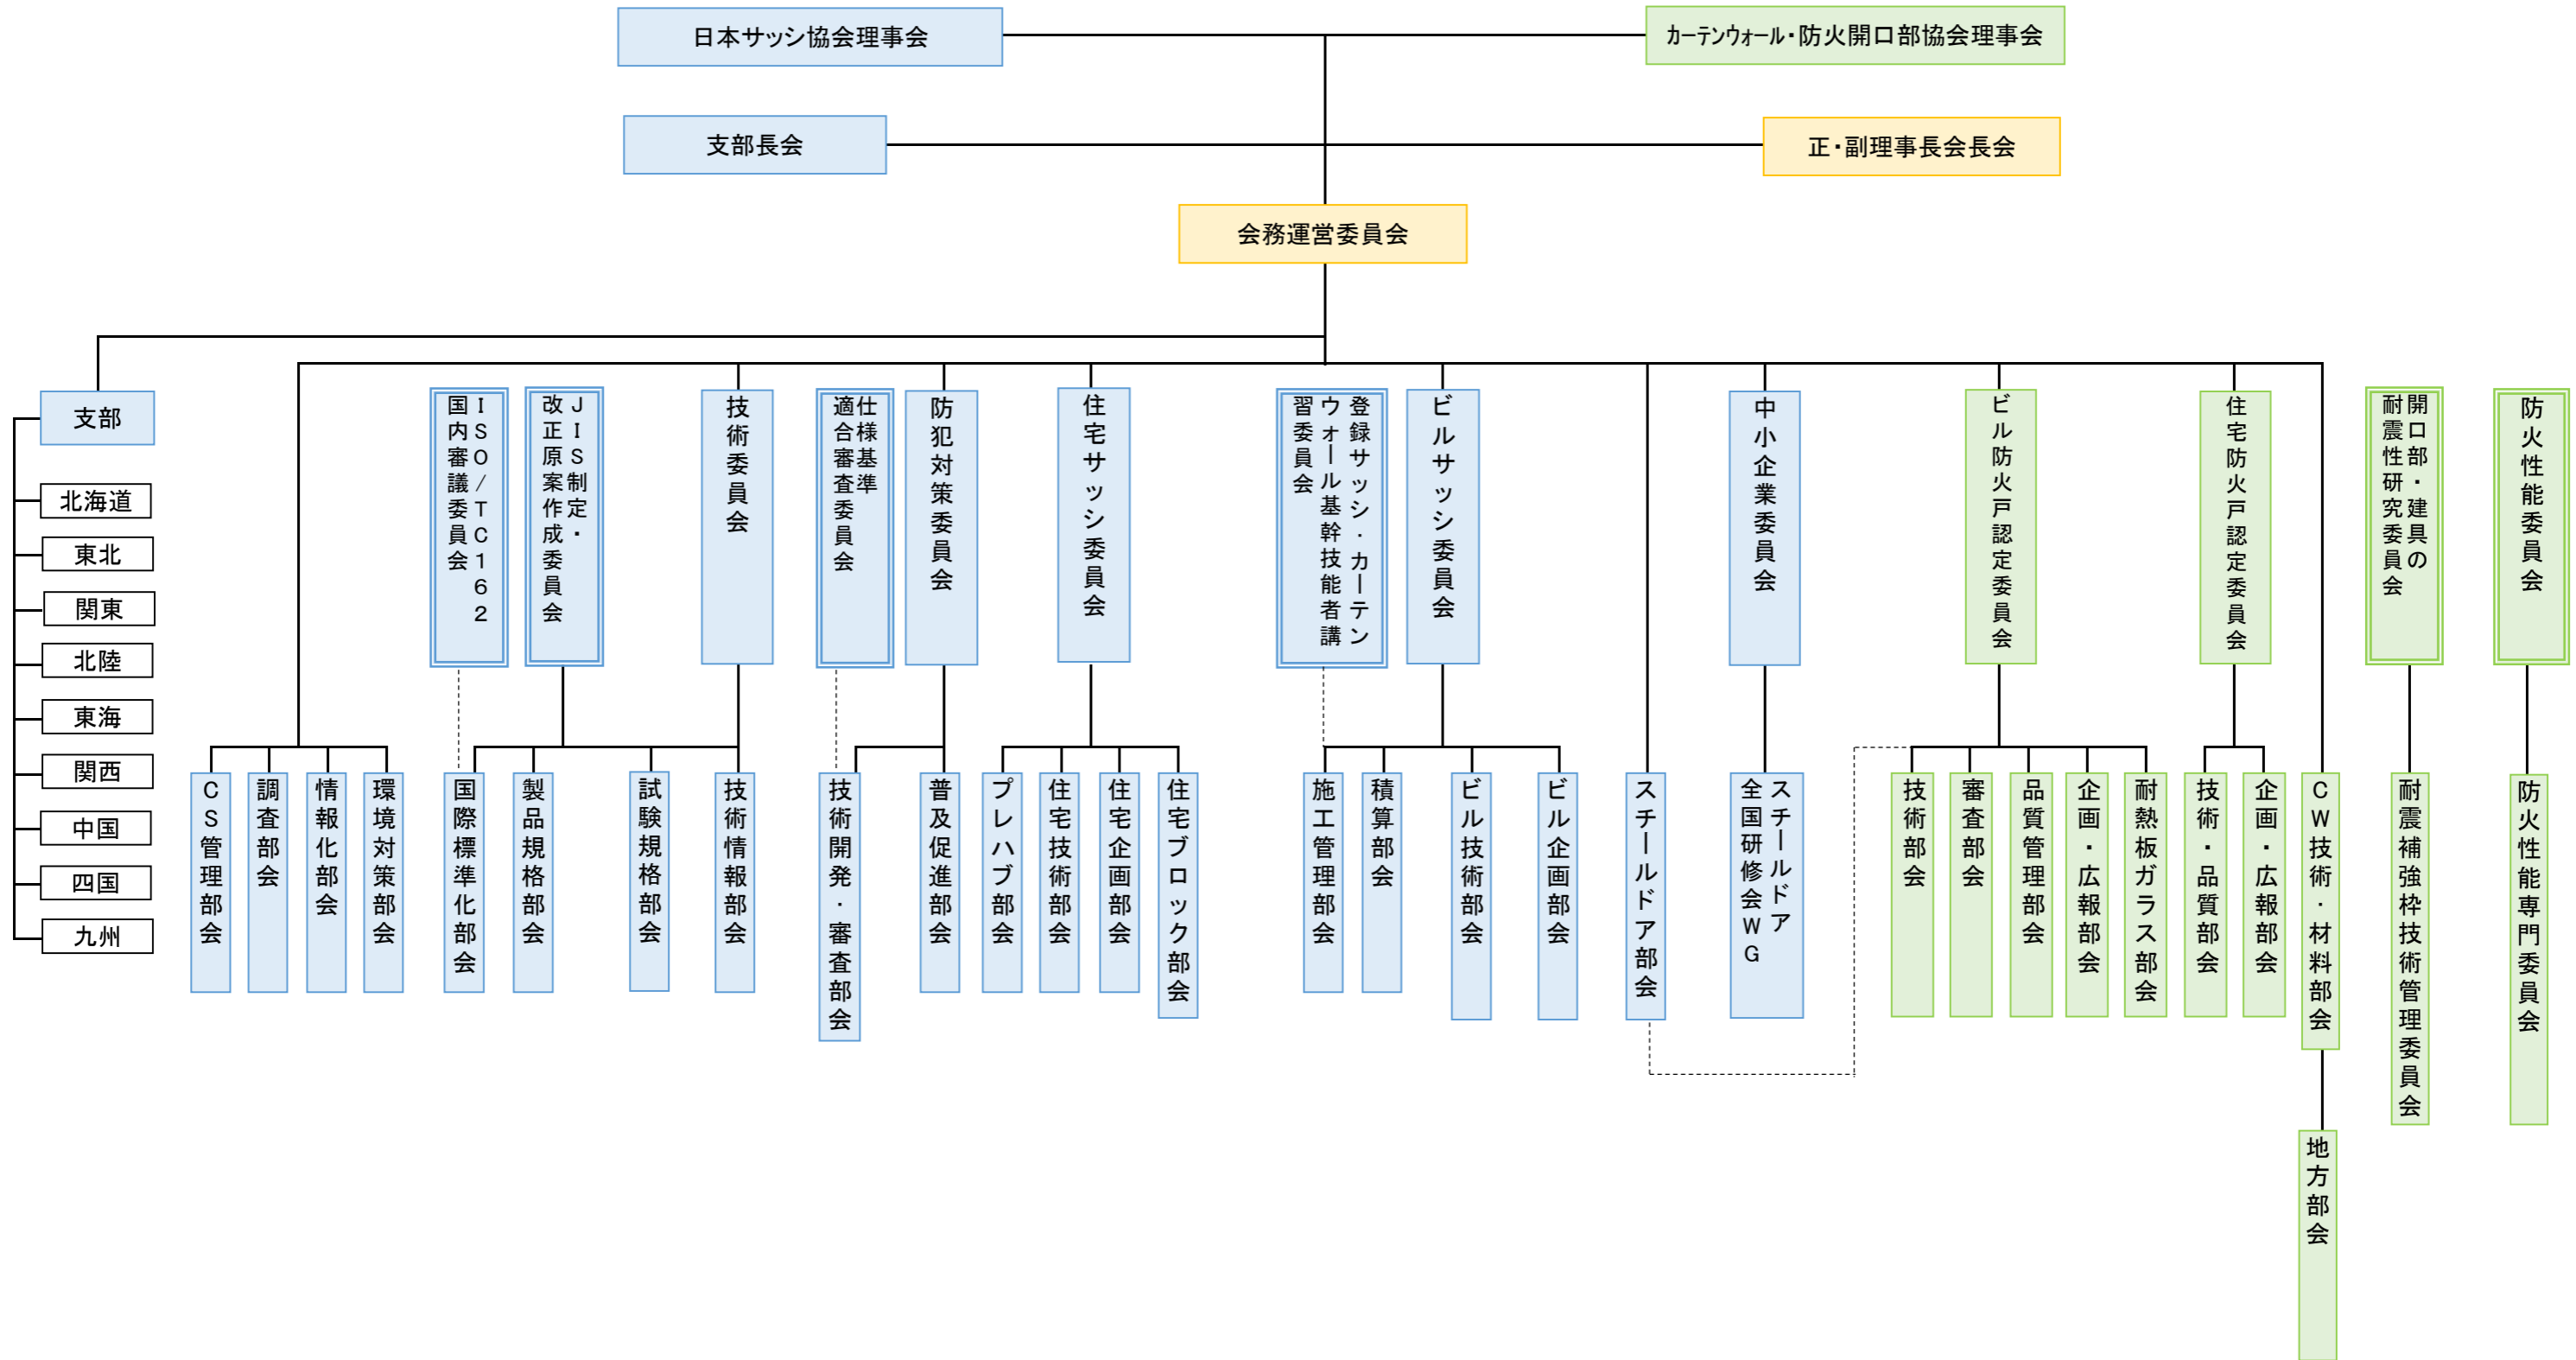

H30年度

両協会 事業運営組織

サッシ協会窓口

カ・防協窓口

※支部内組織としてビルサッシ委員会—支部・地区契約適正化推進部がある