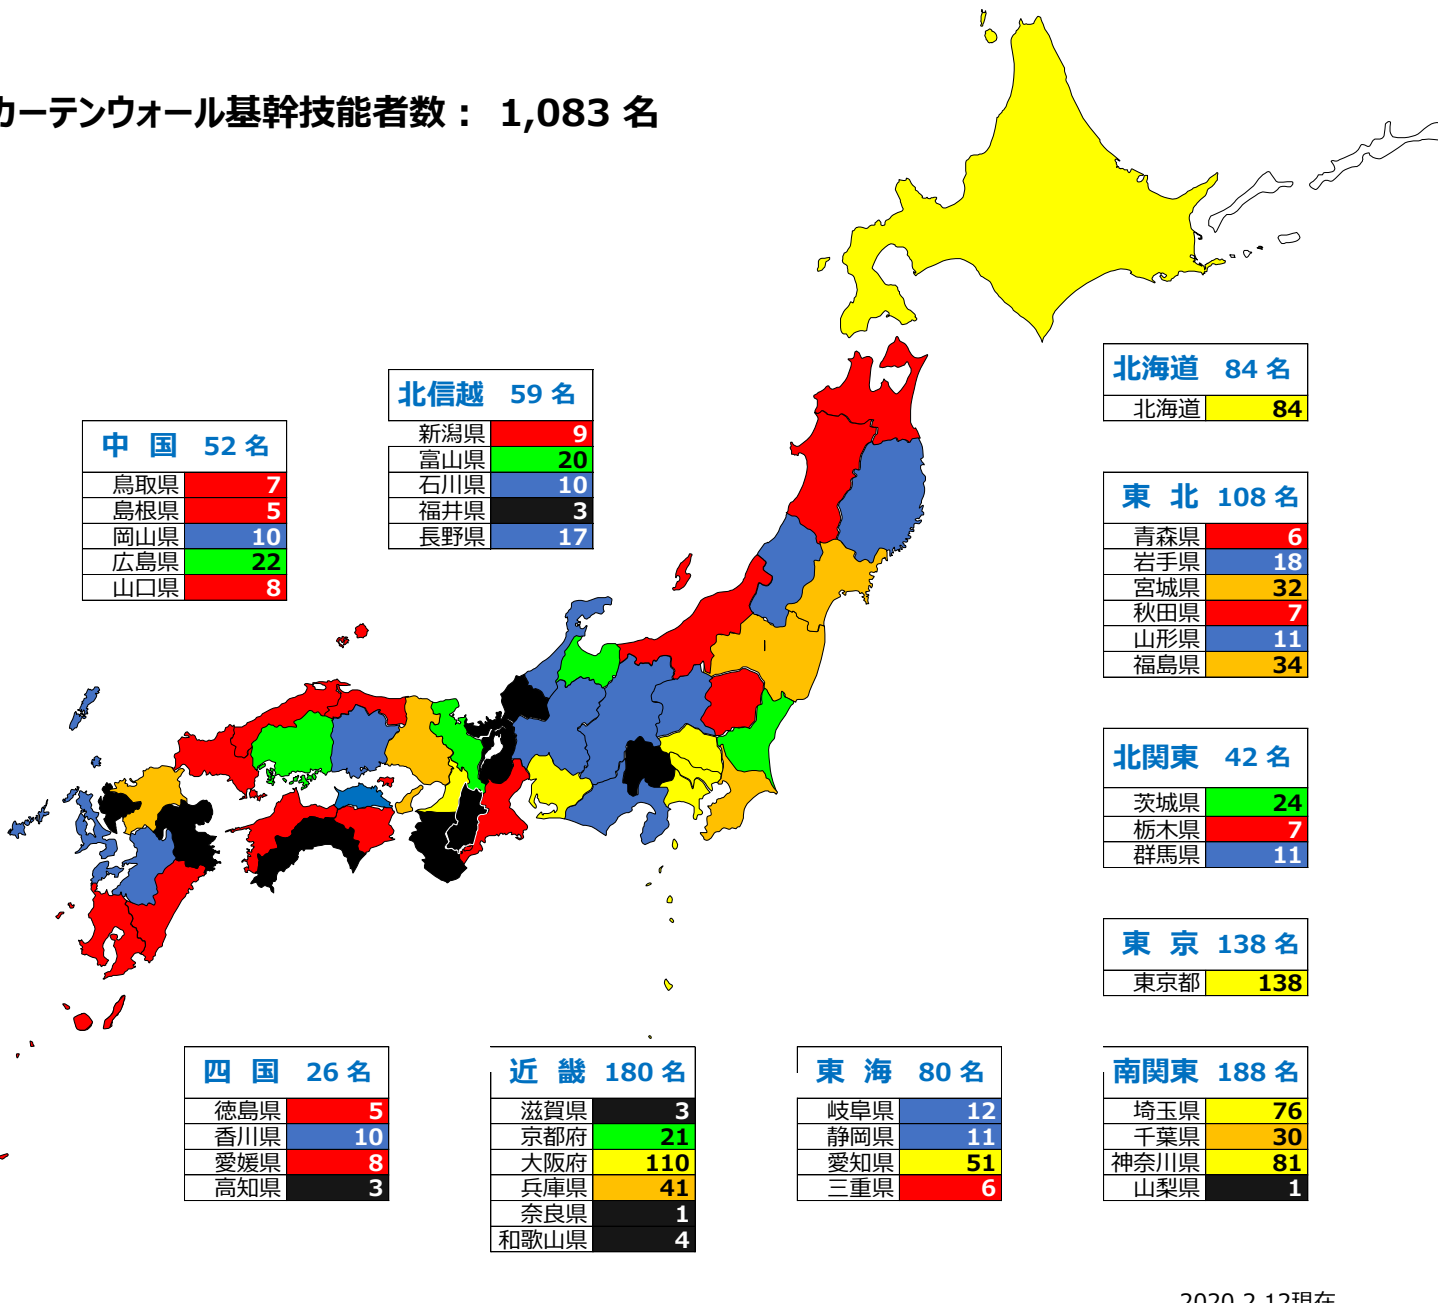

# 都道府県別 登録サッシ・カーテンウォール基幹技能者数：1,083名

資格保有人数：凡例

0名
1名～4名
5名～9名
10名～19名
20名～29名
30名～49名
50名以上

<b>九州・沖縄</b> 126名
福岡県 48
佐賀県 4
長崎県 16
熊本県 11
大分県 4
宮崎県 8
鹿児島県 7
沖縄県 28

<b>中国</b> 52名
鳥取県 7
島根県 5
岡山県 10
広島県 22
山口県 8

<b>北信越</b> 59名
新潟県 9
富山県 20
石川県 10
福井県 3
長野県 17

<b>北海道</b> 84名
北海道 84

<b>東北</b> 108名
青森県 6
岩手県 18
宮城県 32
秋田県 7
山形県 11
福島県 34

<b>北関東</b> 42名
茨城県 24
栃木県 7
群馬県 11

<b>東京</b> 138名
東京都 138

<b>四国</b> 26名
徳島県 5
香川県 10
愛媛県 8
高知県 3

<b>近畿</b> 180名
滋賀県 3
京都府 21
大阪府 110
兵庫県 41
奈良県 1
和歌山県 4

<b>東海</b> 80名
岐阜県 12
静岡県 11
愛知県 51
三重県 6

<b>南関東</b> 188名
埼玉県 76
千葉県 30
神奈川県 81
山梨県 1