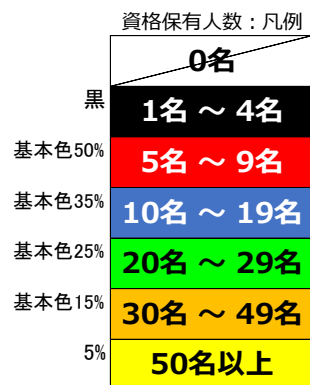

都道府県別 登録サッシ・カーテンウォール基幹技能者数：1,075名

中国 57名

鳥取県	7
島根県	5
岡山県	9
広島県	23
山口県	13

北信越 57名

新潟県	9
富山県	19
石川県	9
福井県	3
長野県	17

北海道 81名

北海道	81
-----	----

東北 104名