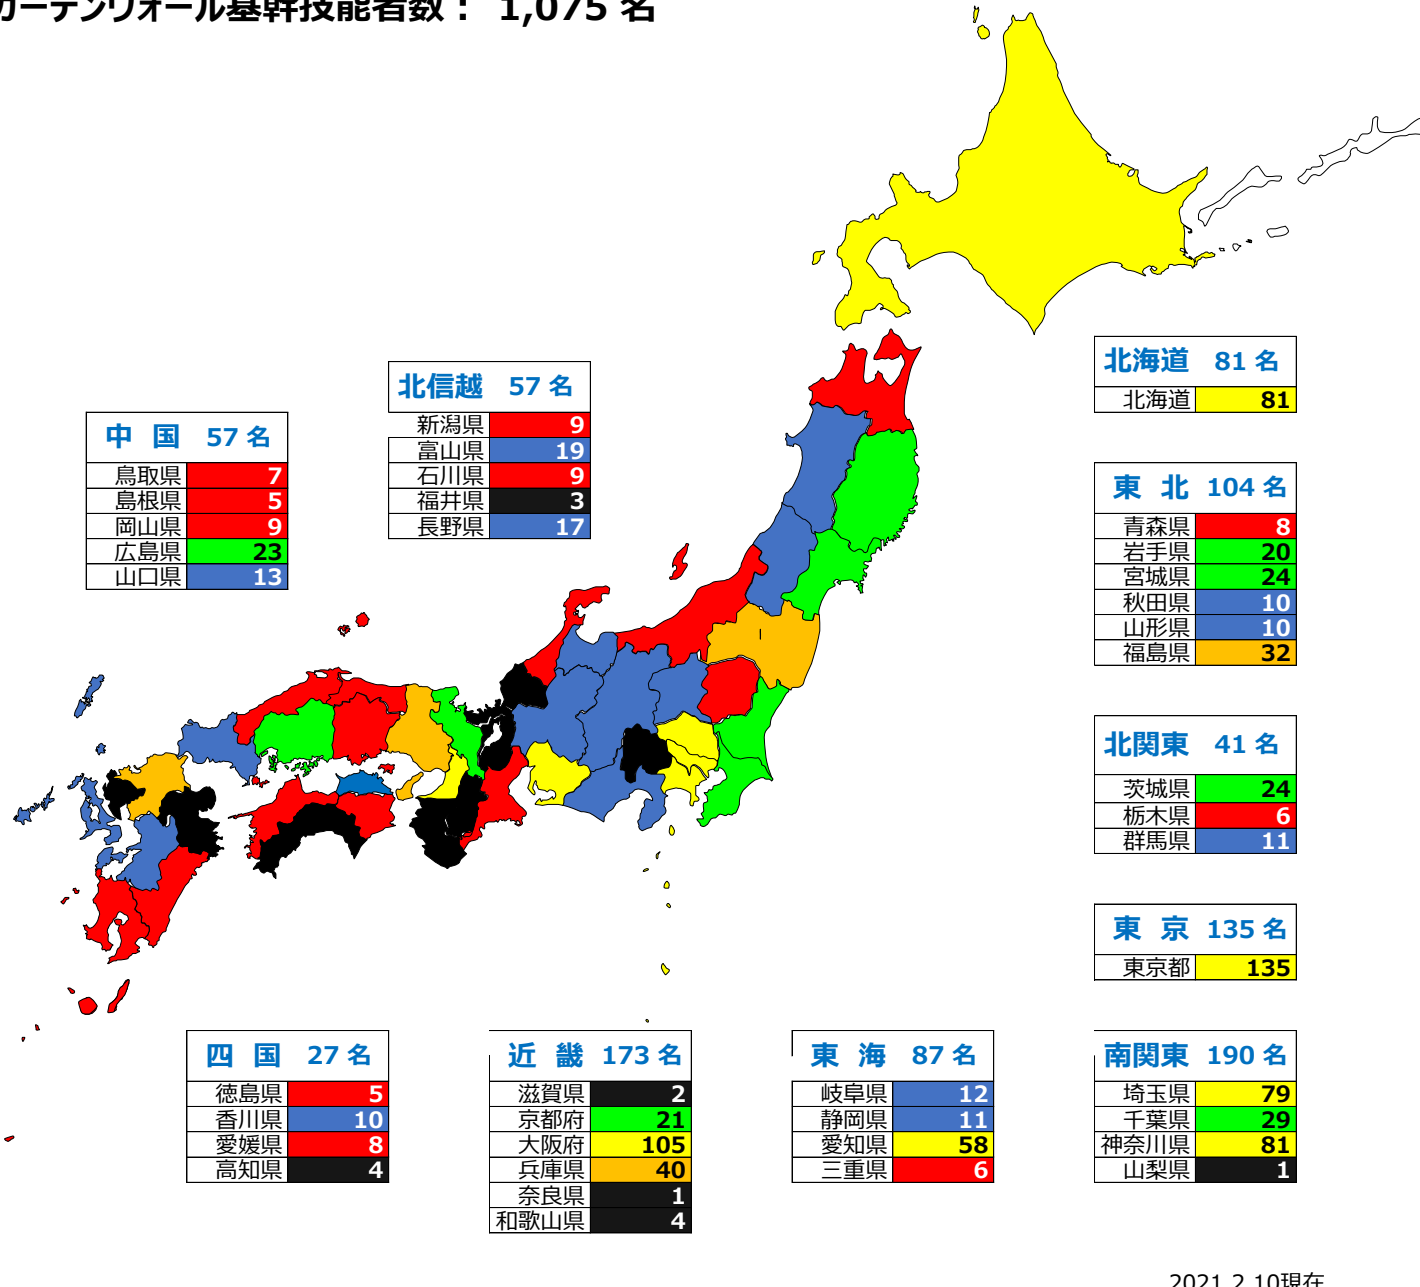

都道府県別 登録サッシ・カーテンウォール基幹技能者数：1,075名

中国 57名

鳥取県	7
島根県	5
岡山県	9
広島県	23
山口県	13

北信越 57名

新潟県	9
富山県	19
石川県	9
福井県	3
長野県	17

北海道 81名

北海道	81
-----	----

東北 104名

青森県	8
岩手県	20
宮城県	24
秋田県	10
山形県	10
福島県	32

北関東 41名

茨城県	24
栃木県	6
群馬県	11

東京 135名

東京都	135
-----	-----

九州・沖縄 123名

福岡県	48
佐賀県	4
長崎県	14
熊本県	10
大分県	4
宮崎県	8
鹿児島県	7
沖縄県	28

四国 27名

徳島県	5
香川県	10
愛媛県	8
高知県	4

近畿 173名

滋賀県	2
京都府	21
大阪府	105
兵庫県	40
奈良県	1
和歌山県	4

東海 87名

岐阜県	12
静岡県	11
愛知県	58
三重県	6

南関東 190名

埼玉県	79
千葉県	29
神奈川県	81
山梨県	1