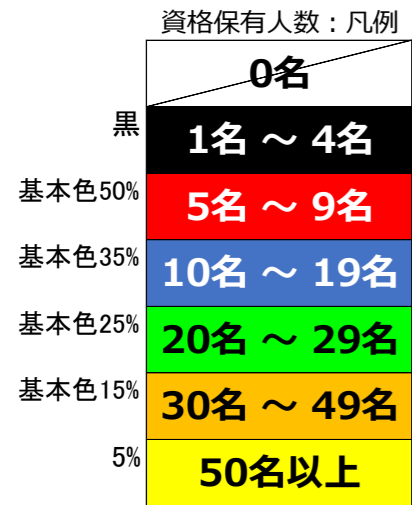

# 都道府県別 登録サッシ・カーテンウォール基幹技能者数：1,155名

**九州・沖縄 130名**

|      |    |
|------|----|
| 福岡県  | 51 |
| 佐賀県  | 4  |
| 長崎県  | 18 |
| 熊本県  | 12 |
| 大分県  | 4  |
| 宮崎県  | 8  |
| 鹿児島県 | 8  |
| 沖縄県  | 25 |

**中国 56名**

|     |    |
|-----|----|
| 鳥取県 | 7  |
| 島根県 | 5  |
| 岡山県 | 9  |
| 広島県 | 22 |
| 山口県 | 13 |