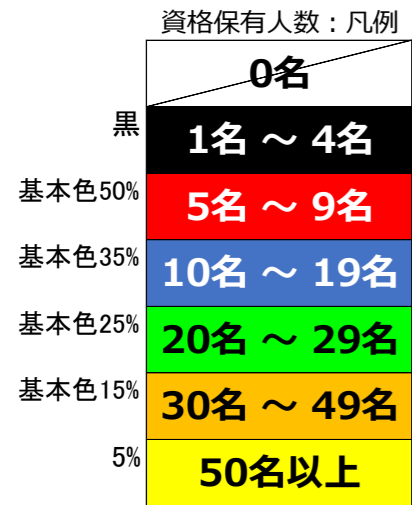

都道府県別 登録サッシ・カーテンウォール基幹技能者数：1,223名

九州・沖縄 137名

福岡県	52
佐賀県	4
長崎県	18
熊本県	14
大分県	4
宮崎県	10
鹿児島県	7
沖縄県	28

中国 61名

鳥取県	7
島根県	5
岡山県	11
広島県	25
山口県	13

北信越 65名

新潟県	16
富山県	20
石川県	9
福井県	3
長野県	17

北海道 85名